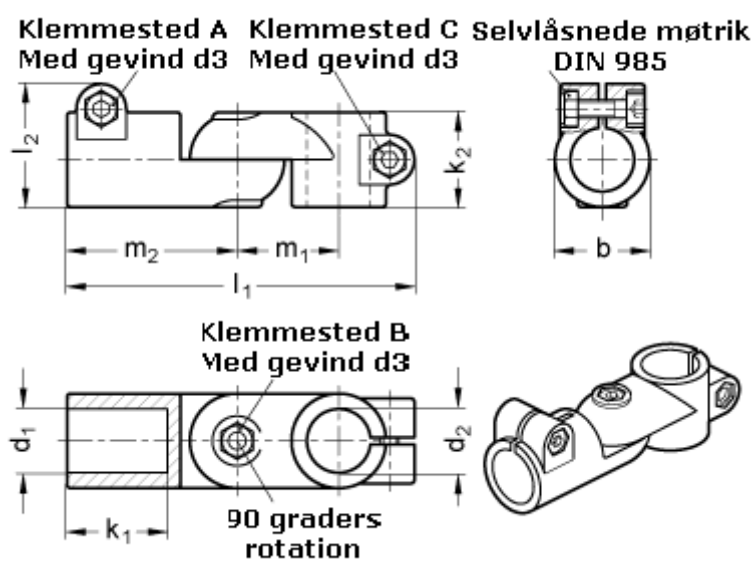

Varenummer: 20284B30B25S2SW
Beskrivelse: E+G laskeforbindelse
GN284-B30-B25-S-2-SW

Mål

b = 40	m1 = 43
d1 = B30	m2 = 72
d2 = B25	
d3 = M 8	
k1 = 42.5	
k2 = 40	
l1 = 147	
l2 = 52.0	